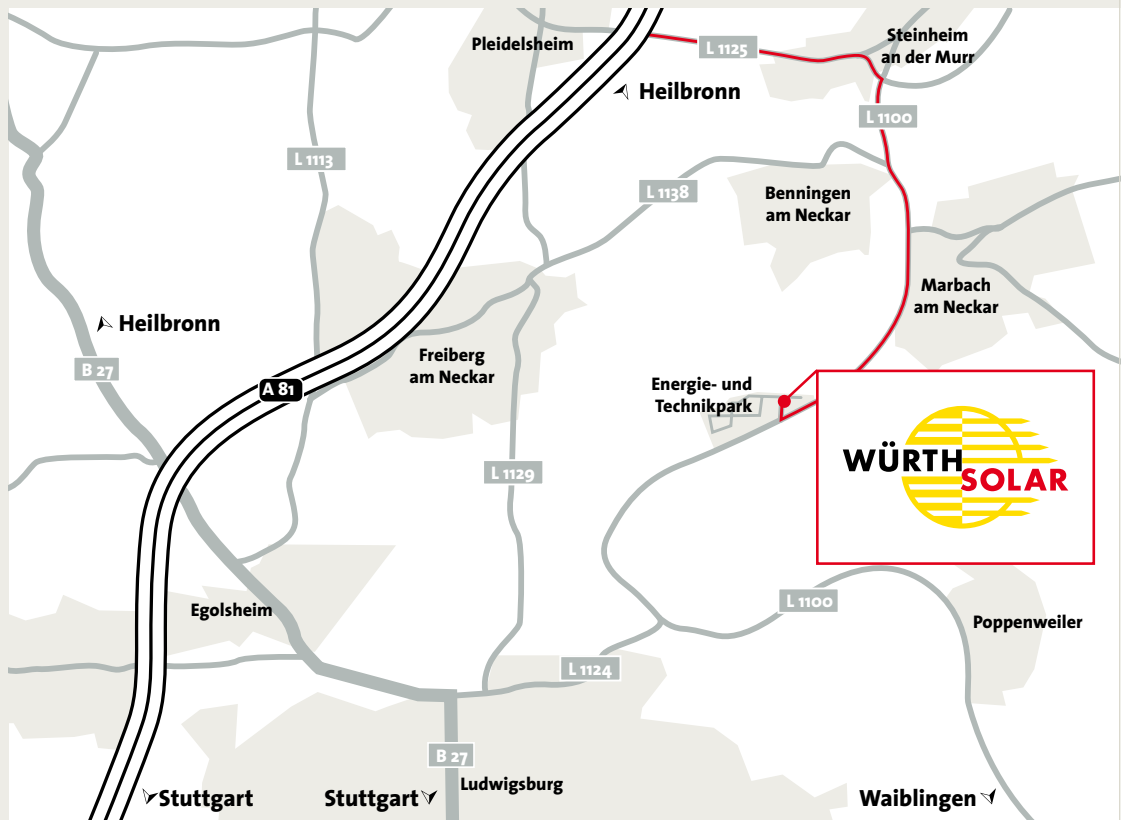

Energie, die ankommt.

SO FINDEN SIE DEN WÜRTH SOLAR SHOP MARBACH

GROBANSICHT

DETAILANSICHT

Wegbeschreibung mit dem Auto

Autobahn A 81, Abfahrt Pleidelsheim, weiter Richtung Marbach am Neckar.
Der Umgehungsstraße L 1100 Richtung Ludwigsburg folgen.
Ca. 1 km nach dem Ortsausgangsschild rechts in die Kraftwerksanlage einbiegen.

Wegbeschreibung mit öffentlichen Verkehrsmitteln

Vom Stuttgarter Hauptbahnhof mit der Stadtbahn S4 bis zur Endstation Marbach.
Weiter mit dem Bus bis zur Haltestelle Dampfkraftwerk.

Würth Solar Shop

Reinhold-Würth-Straße 4
71672 Marbach am Neckar
Tel. 0 71 44 88 77-580
Fax 0 71 44 88 77-589
www.wuerth-solar.de